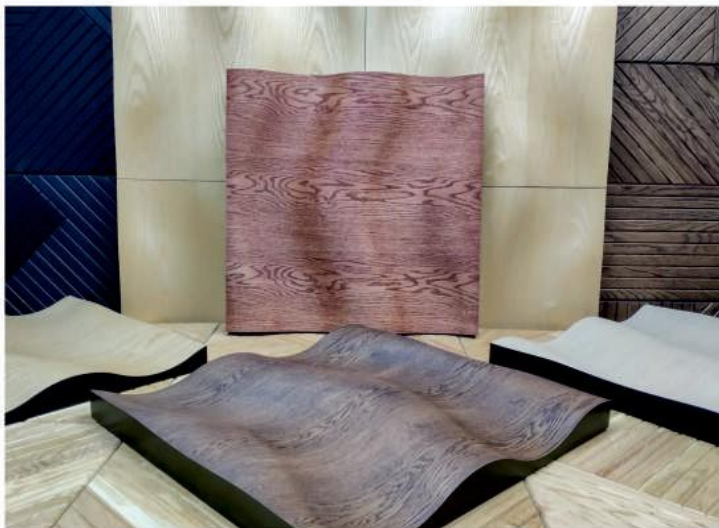

WAVE

Placari 3D din gama premium

Esente lemnoase disponibile: Nuc, Stejar, Palisandru, Zebrano, Wenge, Teak.

Dimensiune placa: 600*600*55mm

Finisaj: Ulei 0% VOC Rubio Monocoat sau lac ecologic.

Realizarea panourilor se poate face in dimensiuni personalizate.

Sistemul de prindere este produs in Elvetia.

Panourile pot fi montate si fara adeziv, practic placile pot fi oricand demontate.

Contra cost, oferim servicii de livrare si montaj.