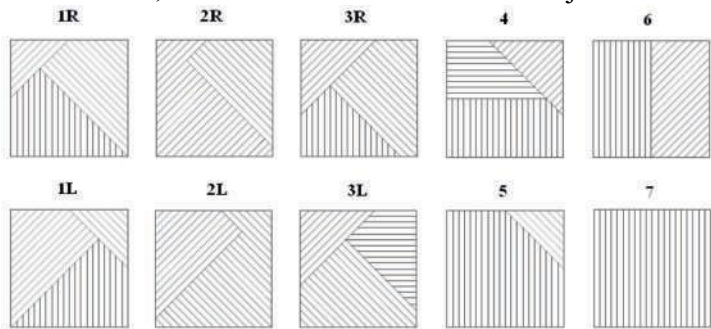

Dimensiune placa: 590*590*18mm

Finisaj: Ulei 0% VOC Rubio Monocoat sau lac ecologic.

Realizarea panourilor se poate face in dimensiuni personalizate.

Contra cost, oferim servicii de livrare si montaj.

LINE 2

Material: Stejar

Dimensiune placa: 590*590*18mm

Finisaj: Ulei 0% VOC Rubio Monocoat sau lac ecologic.

Realizarea panourilor se poate face in dimensiuni personalizate.

Contra cost, oferim servicii de livrare si montaj.