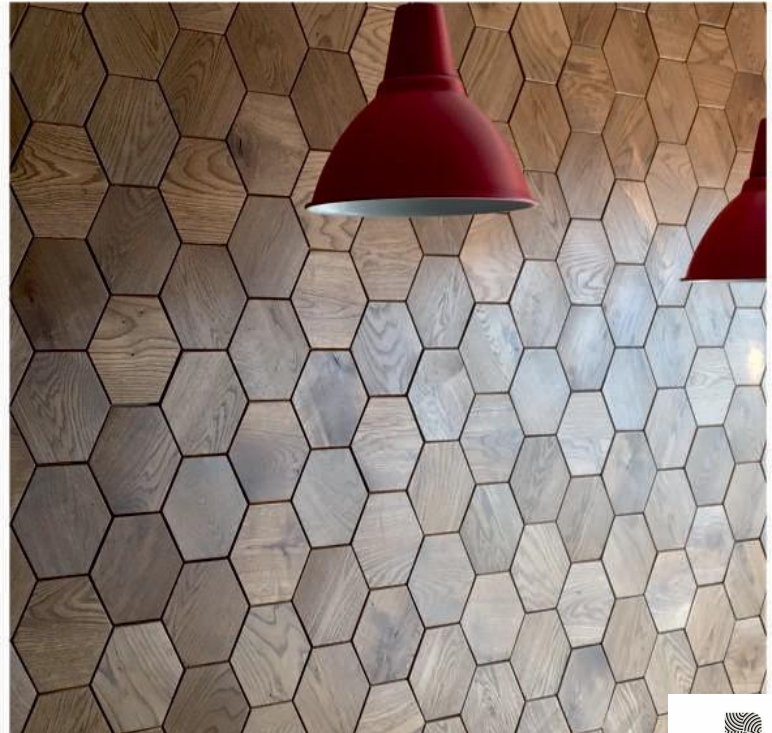

HEXAGON

Placari 3D din gama premium

Esente lemnoase disponibile: Stejar

Dimensiune placa: 150*173*18mm

Finisaj: Ulei 0% VOC Rubio Monocoat sau lac ecologic.

Contra cost, oferim servicii de livrare si montaj.