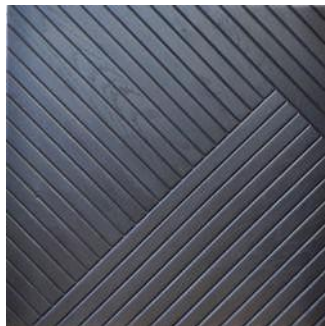

LINE I

Material: Stejar

Dimensiune placa: 590*590*18mm

Finisaj: Ulei 0% VOC Rubio Monocoat sau lac ecologic.

Realizarea panourilor se poate face in dimensiuni personalizate.

Contra cost, oferim servicii de livrare si montaj.